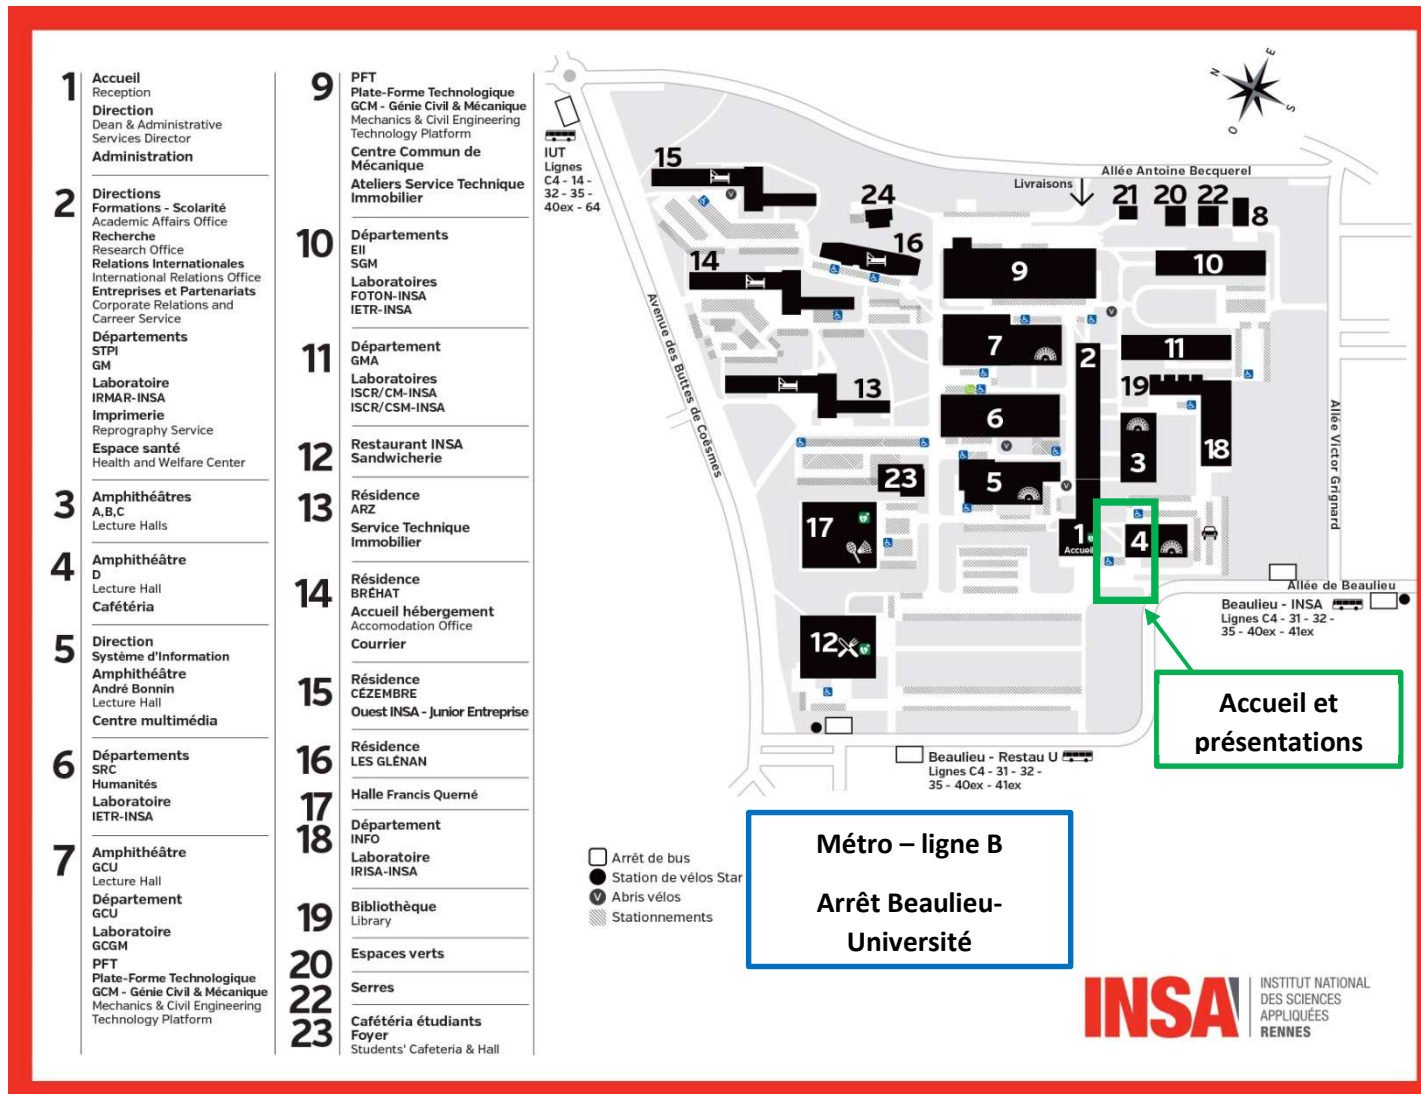

**Informations pratiques**

**Lieu:** Cafétéria du personnel - (à proximité de Amphi D), INSA de Rennes, Campus de Beaulieu

- **Centre ville / Campus INSA :** Prendre la ligne **C4** direction **ZA Saint-Sulpice** (ou ligne **Express 40** moins fréquente) aux arrêts **République** ou **Musée des Beaux Arts** (Centre Ville) et descendre à **Beaulieu INSA**.
- **Gare de Rennes / Campus INSA :** prendre le **métro (ligne B - direction Cesson Via Silva)** et descendre à **Beaulieu-Université**

Visites - site Institut Foton

Métro -  
ligne B  
Beaulieu  
Université

Accueil - Présentations

Visites - site IETR